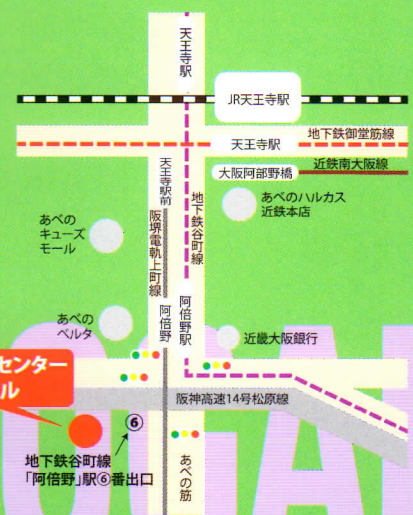

あべの翔学高等学校吹奏楽部

定期演奏会

第4回

＊ 斐伊川に流るるクシナダ姫の涙

＊ J-BEST '17～2017年 J-POPベストヒッツスペシャルメドレー～ 他

2018 **3/20** TUE

大阪市立阿倍野区民センター
大ホール 〒545-0052
大阪市阿倍野区阿倍野筋4-19-11(2F)

開場 ● 18:00 開演 ● 18:30
入場無料 (整理券不要)

地下鉄谷町線「阿倍野」駅⑥号出口から南へ100m
阪堺電車上町線「阿倍野」駅から南へ180m
地下鉄御堂筋線・JR「天王寺」駅、
近鉄南大阪線「あべの橋」駅から南へ800m

◇主催
あべの翔学高等学校吹奏楽部

◇問い合わせ
06-6719-2801 (代表)

ABENO SHOGAKU